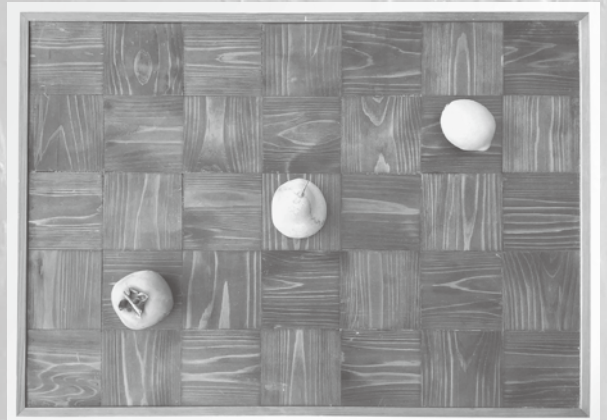

腐観図 let it rot